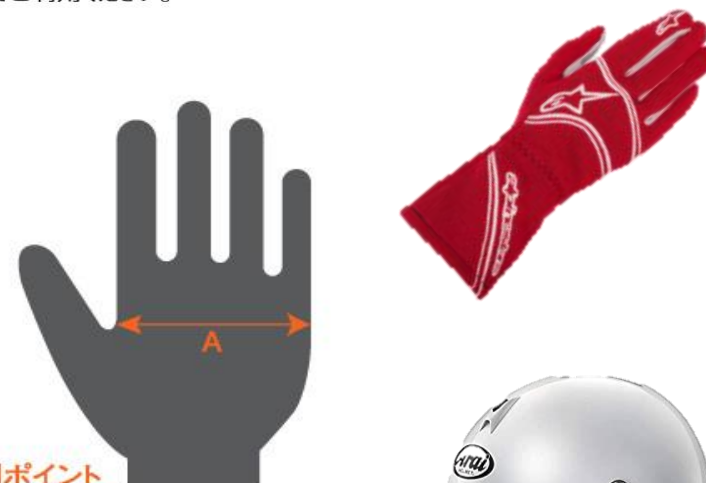

※USAサイズ・EUROサイズ・日本サイズの互換表です。足型等個人差がありますので、あくまでも目安としてご利用ください。
 ※特注サイズについては取り寄せに数ヶ月お時間が必要となる場合がございます。
 納期等は販売店にお問い合わせください。
 ※モデルによりラインナップされているサイズが異なります。

JAPAN AUTO & KART
OFFICIAL WEBSITE

GLOVES サイズ表

サイズ	S	M	L	XL	XXL※特注
A	7.5cm	8.5cm	9.5cm	10.5cm	11.5cm